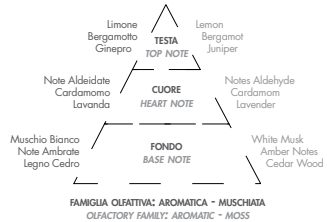

3282

ACQUA DI COLONIA. LA FRAGRANZA ISTITUZIONALE DI ACCA KAPPA. PRODOTTA CON ESTREMA CURA ARTIGIANALE IMPIEGANDO PREZIOSI OLI ESSENZIALI DI LAVANDA E DI GINEPRO. PER UOMO E PER DONNA. 100 ML VAPO

EAU DE COLOGNE. THE SIGNATURE ACCA KAPPA FRAGRANCE. CREATED WITH GREAT CARE USING PRECIOUS LAVENDER AND JUNIPER ESSENTIAL OILS. FOR MEN AND WOMEN. 3,3 FL.OZ. VAPO

3281

ACQUA DI COLONIA. 50 ML VAPO

EAU DE COLOGNE. 1,7 FL. OZ. VAPO