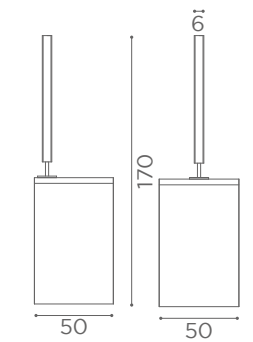

MIRRORS
BROOKLYN