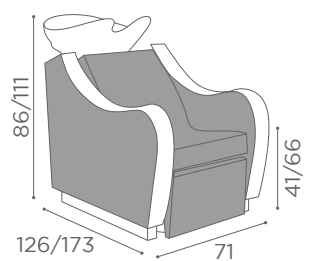

3 SEATER

	 LEGREST	
	WU/190/B	WU/191/B
	WU/190/N	WU/191/N

WASH UNITS ICONWASH

WASH UNITS GRAVITY

	<p>LIFT LEGREST MASSAGE</p>	<p>LIFT LEGREST</p>
	WU/155/B	WU/150/B
	WU/155/N	WU/150/N

COLOURS A ● BO

In photo:
A White Damask 23
B Gold Damask 24