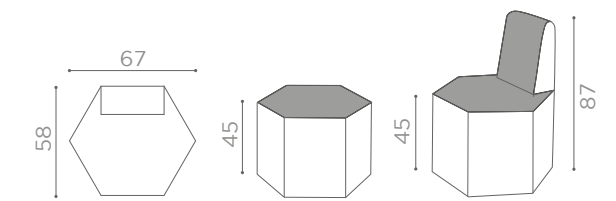

In photo:
Marine L2
Gold K6