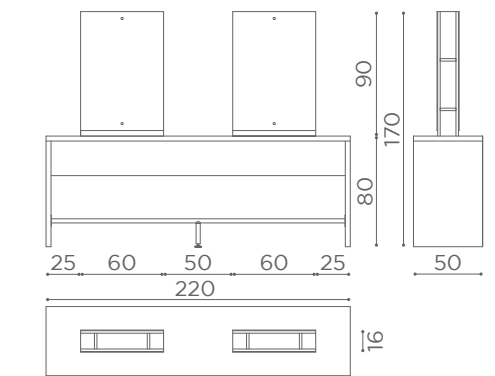

MIRRORS
BROOKLYN