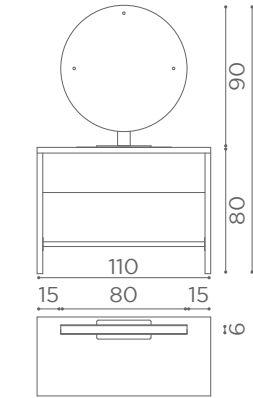

MIRRORS
BROOKLYN