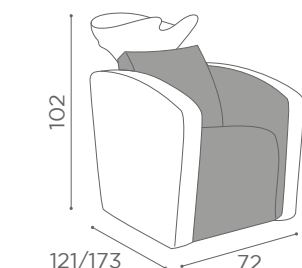

COLOURS A ● BO