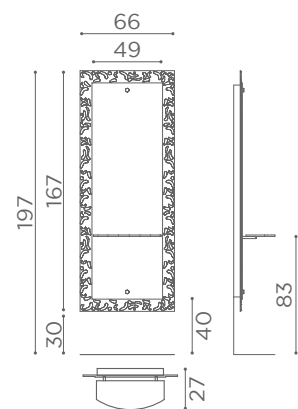

MIRRORS
FIJI

MI/030/N-02

MI/030/B-01

MI/202

MIRRORS
SCUOLA