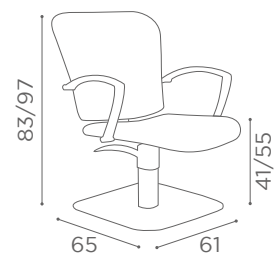

COLOURS A ● B ○

CHAIRS

JAZZ+

	SWIVEL	PUMP	PUMP WITH BRAKE
★	CH/020-1	CH/020-3	CH/020-4
R	CH/020-1/R	CH/020-3/R	CH/020-4/R
S	CH/020-1/S	CH/020-3/S	CH/020-4/S

In photo:
Vintage Brown F5

101/120

JAZZ+

★	R	S	★
CH/021-4	CH/021-4/R	CH/021-44	
	CH/021-4/S		