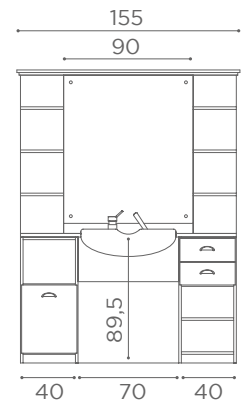

BARBER
TRIOMPHE

BARBER
TRIOMPHE
VINTAGE