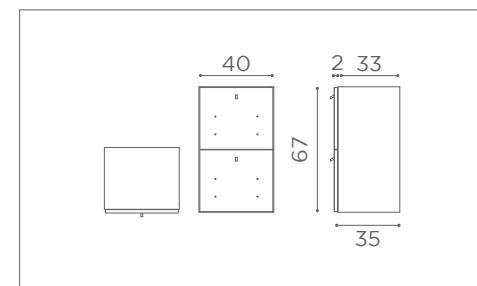

SATIN STEEL FRONT
MC/037-07