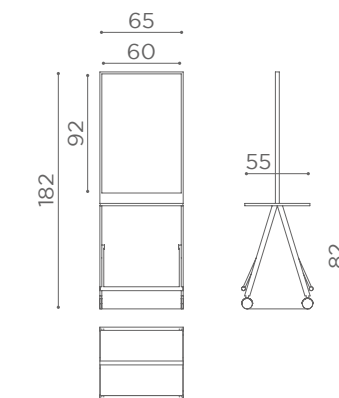

MIRRORS
SCUOLA