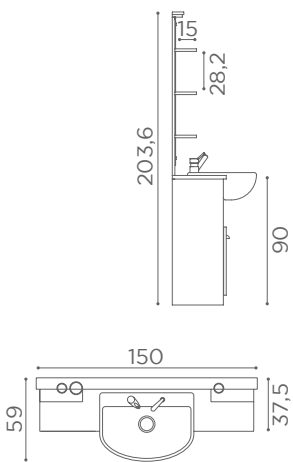

BARBER
TRIOMPHE

BARBER
TRIOMPHE
VINTAGE