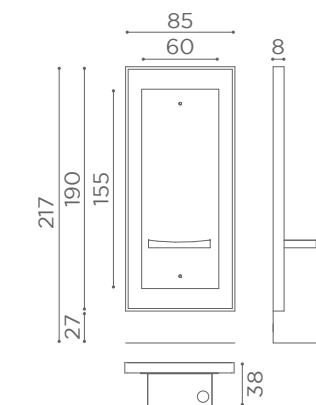

MIRRORS
PLATINUM