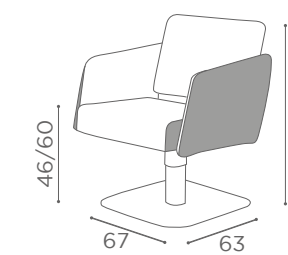

	SWIVEL	PUMP	PUMP WITH BRAKE
★	CH/090-1	CH/090-3	CH/090-4
R	CH/090-1/R	CH/090-3/R	CH/090-4/R
S	CH/090-1/S	CH/090-3/S	CH/090-4/S

COLOURS A ● B ○

In photo:
Mango 53
Milk 61

CHAIRS KITE

	SWIVEL	PUMP	PUMP WITH BRAKE
★	SH/325-1	SH/325-3	SH/325-4
R	SH/325-1/R	SH/325-3/R	SH/325-4/R
S	SH/325-1/S	SH/325-3/S	SH/325-4/S