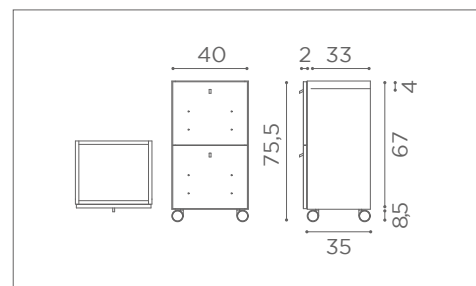

SATIN STEEL FRONT
TR/37-07